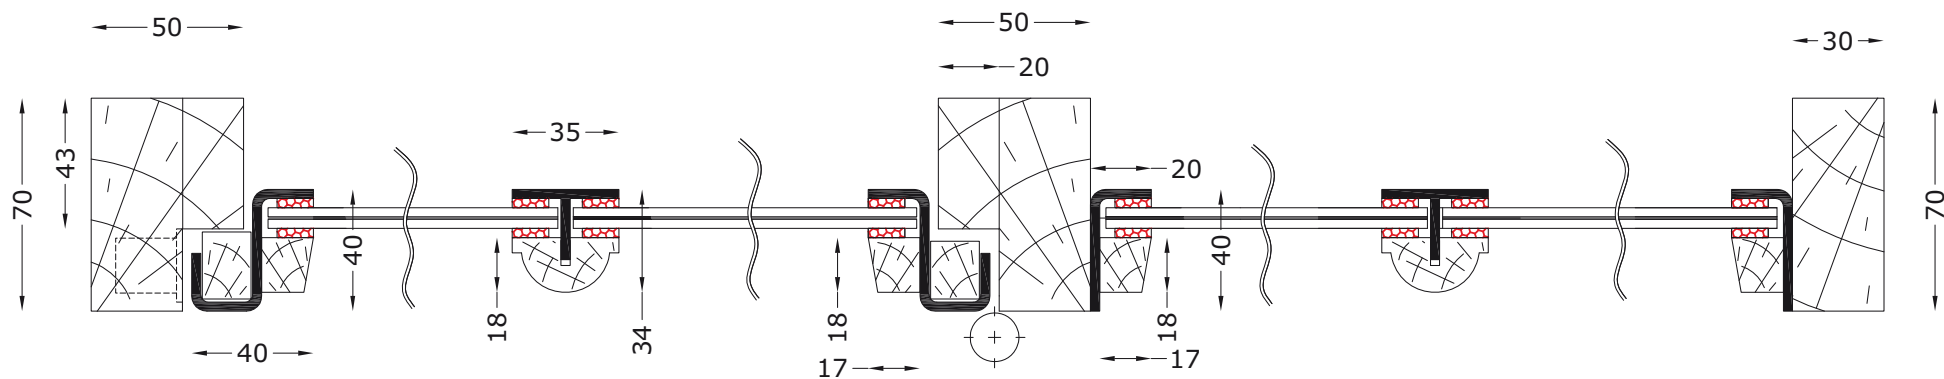

# CAST

VERTICAL

284 Bd Raspail - 75014 PARIS  
Tél. (33) 01 40 64 14 30  
Fax (33) 01 42 18 06 47  
Email [info@cast-pmr.com](mailto:info@cast-pmr.com)  
[www.cast-pmr.com](http://www.cast-pmr.com)

**Cloisonnement intérieur**  
Acier/Châtaignier ou Acier/Douglas