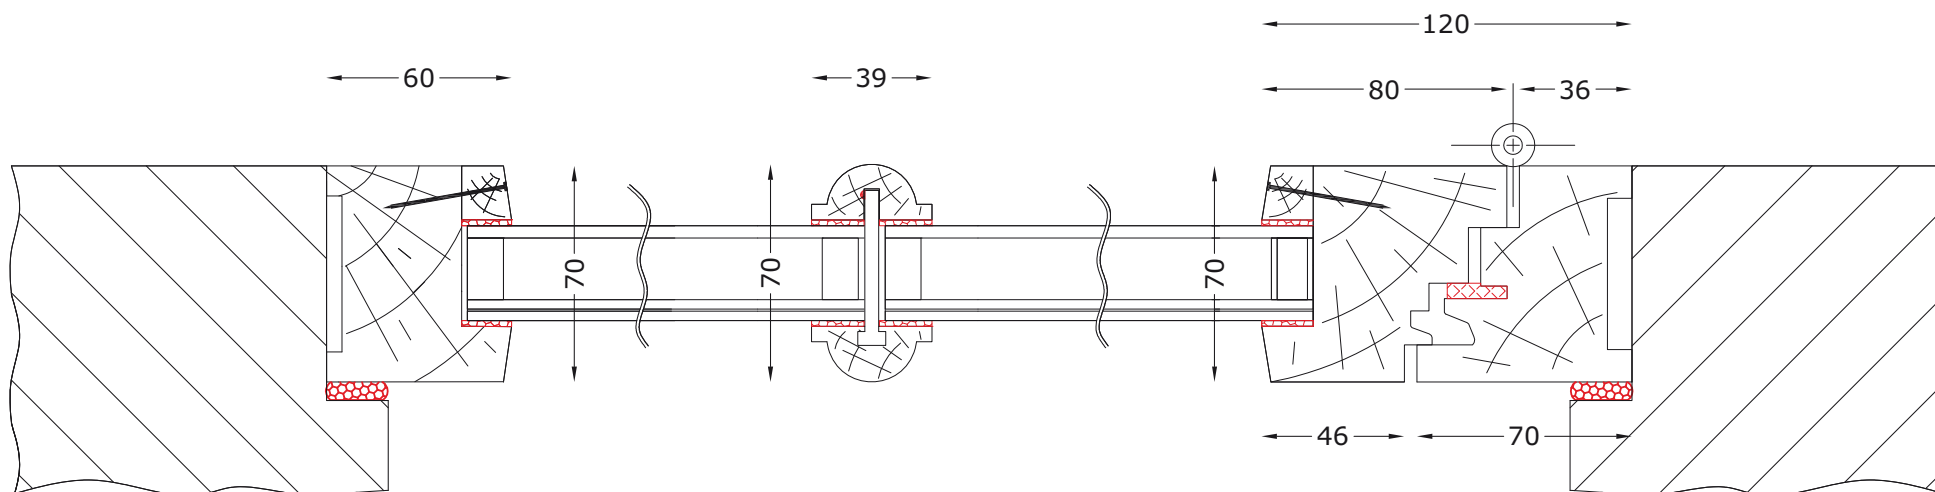

CAST

VERTICAL

284 Bd Raspail - 75014 PARIS
Tél. (33) 01 40 64 14 30
Fax (33) 01 42 18 06 47
Email info@cast-pmr.com
www.cast-pmr.com

Présentation
Châtaignier ou Douglas